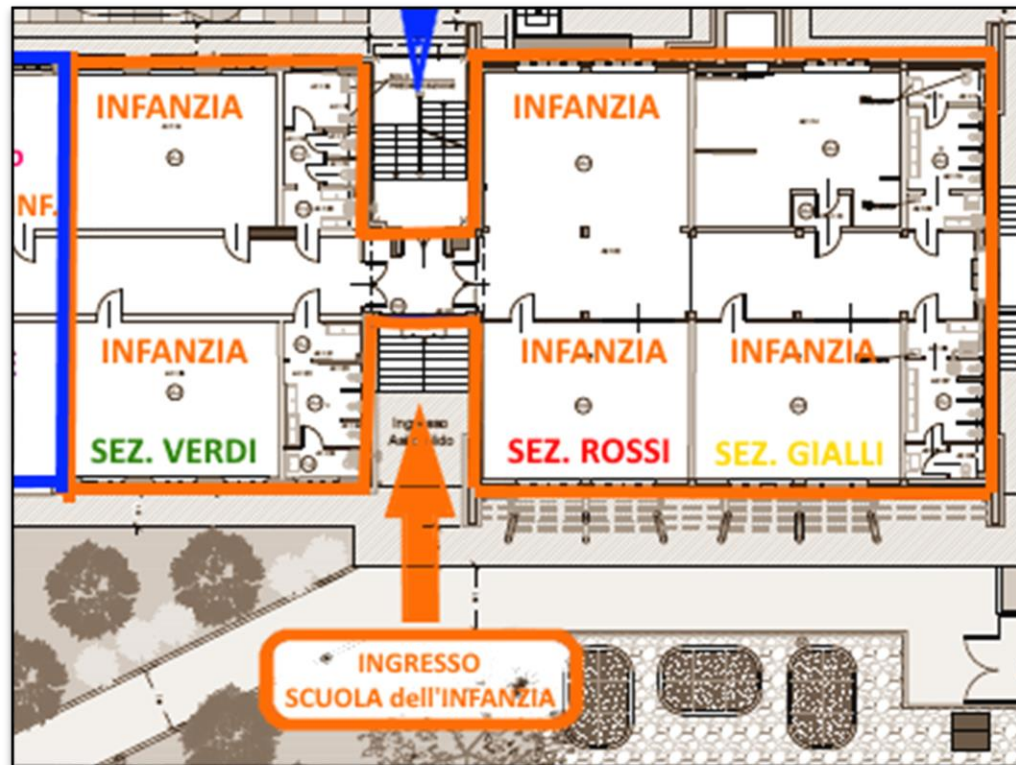

# SCUOLA DELL'INFANZIA "RENATO CONTINI" DI OFFANENGO

Via Don Lupo Stanghellini n.1

PIANO	SEZIONI	INGRESSO
PIANO RIALZATO	GIALLI	via Don Lupo Stanghellini
	ROSSI	
	VERDI	

**SCUOLA PRIMARIA "ALESSANDRO MANZONI" DI OFFANENGO****Via Don Lupo Stanghellini n.1**

<b>PIANO</b>	<b>CLASSI</b>	<b>INGRESSO</b>	<b>PUNTI DI RACCOLTA</b>
<b>PIANO RIALZATO</b>	<b>2^C</b>	<b>n.1</b>	<b>via Don Lupo Stanghellini</b>
	<b>2^A</b>	<b>n.2</b>	<b>Cortile scuola sec. I gr. (ingresso via Dante Alighieri)</b>
	<b>2^B</b>		
	<b>3^C</b>		
	<b>4^B</b>		
<b>PIANO PRIMO</b>	<b>1^A</b>	<b>n.1</b>	<b>via Don Lupo Stanghellini</b>
	<b>1^B</b>		
	<b>1^C</b>		
	<b>5^A</b>	<b>n.1</b>	<b>via Don Lupo Stanghellini</b>
	<b>5^B</b>		
	<b>5^C</b>		
	<b>3^A</b>	<b>n.3</b>	<b>Cortile scuola sec. I gr. (ingresso via Dante Alighieri)</b>
	<b>3^B</b>		
	<b>4^A</b>		
	<b>4^C</b>		

Figura 1 - PIANO RIALZATO

Figura 2 - PIANO PRIMO