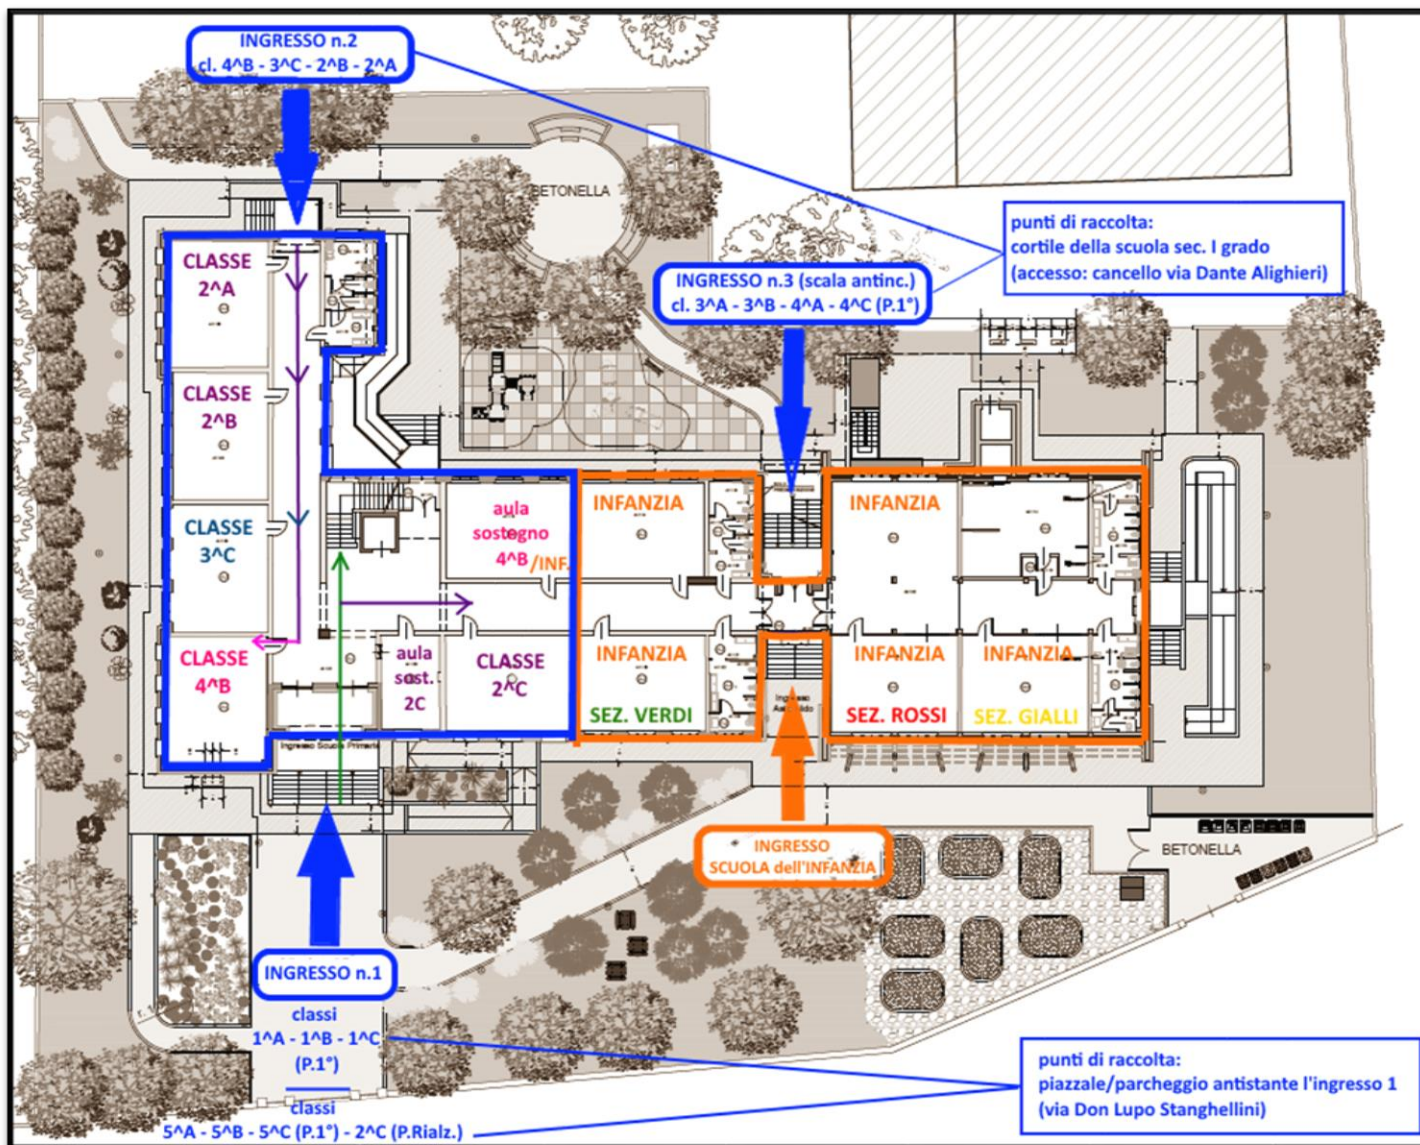

# SCUOLA DELL'INFANZIA "RENATO CONTINI" DI OFFANENGO

Via Don Lupo Stanghellini n.1

PIANO	SEZIONI	INGRESSO
PIANO RIALZATO	GIALLI	via Don Lupo Stanghellini
	ROSSI	
	VERDI	

**SCUOLA PRIMARIA "ALESSANDRO MANZONI" DI OFFANENGO****Via Don Lupo Stanghellini n.1**

<b>PIANO</b>	<b>CLASSI</b>	<b>INGRESSO</b>	<b>PUNTI DI RACCOLTA</b>
<b>PIANO RIALZATO</b>	<b>2^C</b>	<b>n.1</b>	<b>via Don Lupo Stanghellini</b>
	<b>2^A</b>	<b>n.2</b>	<b>Cortile scuola sec. I gr. (ingresso via Dante Alighieri)</b>
	<b>2^B</b>		
	<b>3^C</b>		
	<b>4^B</b>		
<b>PIANO PRIMO</b>	<b>1^A</b>	<b>n.1</b>	<b>via Don Lupo Stanghellini</b>
	<b>1^B</b>		
	<b>1^C</b>		
	<b>5^A</b>	<b>n.1</b>	<b>via Don Lupo Stanghellini</b>
	<b>5^B</b>		
	<b>5^C</b>		
	<b>3^A</b>	<b>n.3</b>	<b>Cortile scuola sec. I gr. (ingresso via Dante Alighieri)</b>
	<b>3^B</b>		
	<b>4^A</b>		
	<b>4^C</b>		

Figura 1 - PIANO RIALZATO

Figura 2 - PIANO PRIMO